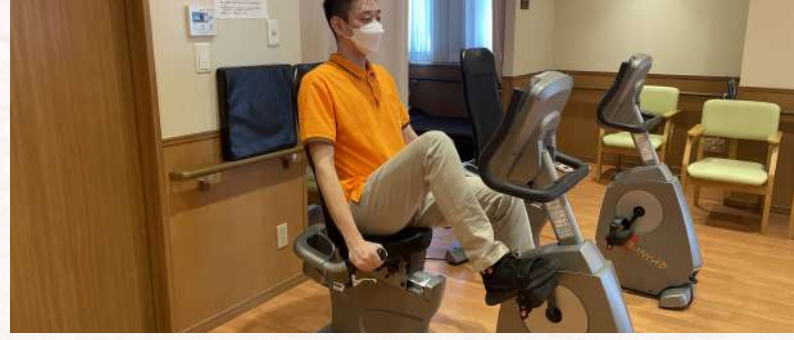

“学研のデイサービス” ってどんなところ？

● 1日のスケジュール ●

9:00

送迎～サービス開始

体調チェック・入浴(ご希望者)・フリータイム

10:45

脳元気タイム① (ゲーム系)

12:00

口腔体操

昼食・口腔ケア・交流タイム

13:15

脳元気タイム② (学習系)

14:00

運動

15:00

おやつ・お茶

15:30

レクリエーション

(ゲーム・制作・カラオケなど)

17:15

送迎～ご帰宅

※状況や行事などにより、上記内容と異なる場合があります